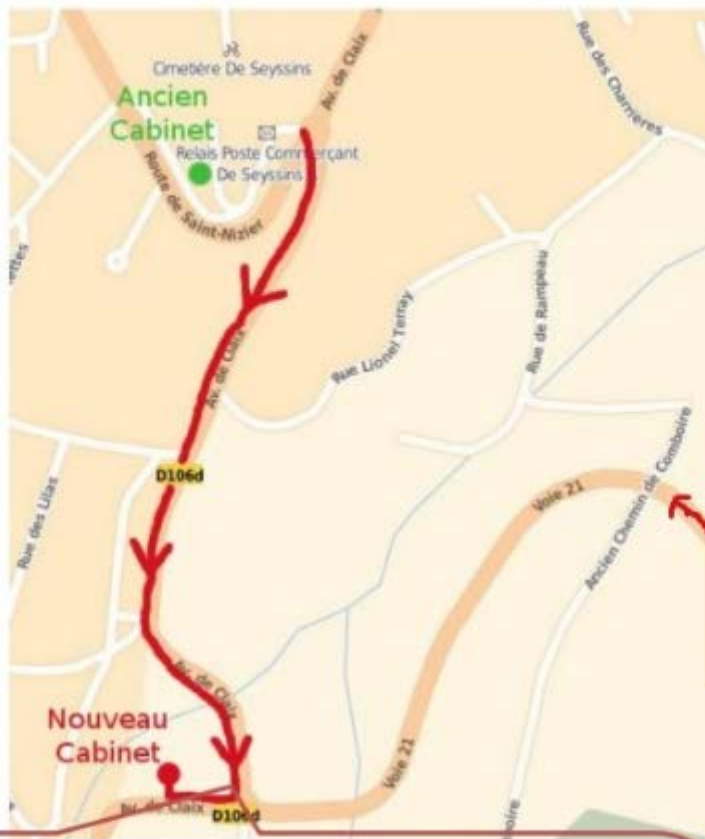

Frédérique Petrizelli

Réflexologie et massage

06.88.24.23.19

Pré Novel

62 Avenue de Claix

38180 SEYSSINS

Rechercher 001 sur l'interphone,
pour permettre l'ouverture de la porte.
Le cabinet est situé au rez-de-chaussée.

A très bientôt.

TRAM : C

Bus : 21

La voie 21 :
Direction Botanic ,
Inter Marché, puis
Le Rondeau.